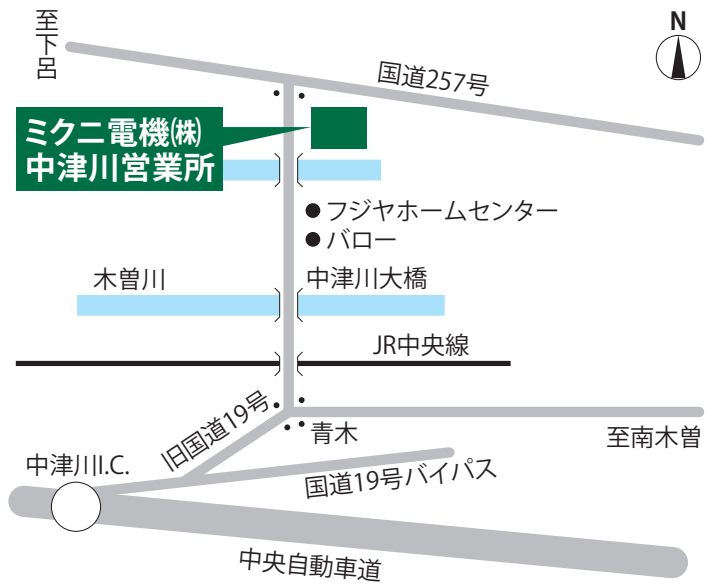

ミクニ電機株式会社

■ 中津川営業所

〒508-0101

岐阜県中津川市苗木4852-1

TEL.0573-65-6811 FAX.0573-66-6665

中津川I.C.より車で約10分